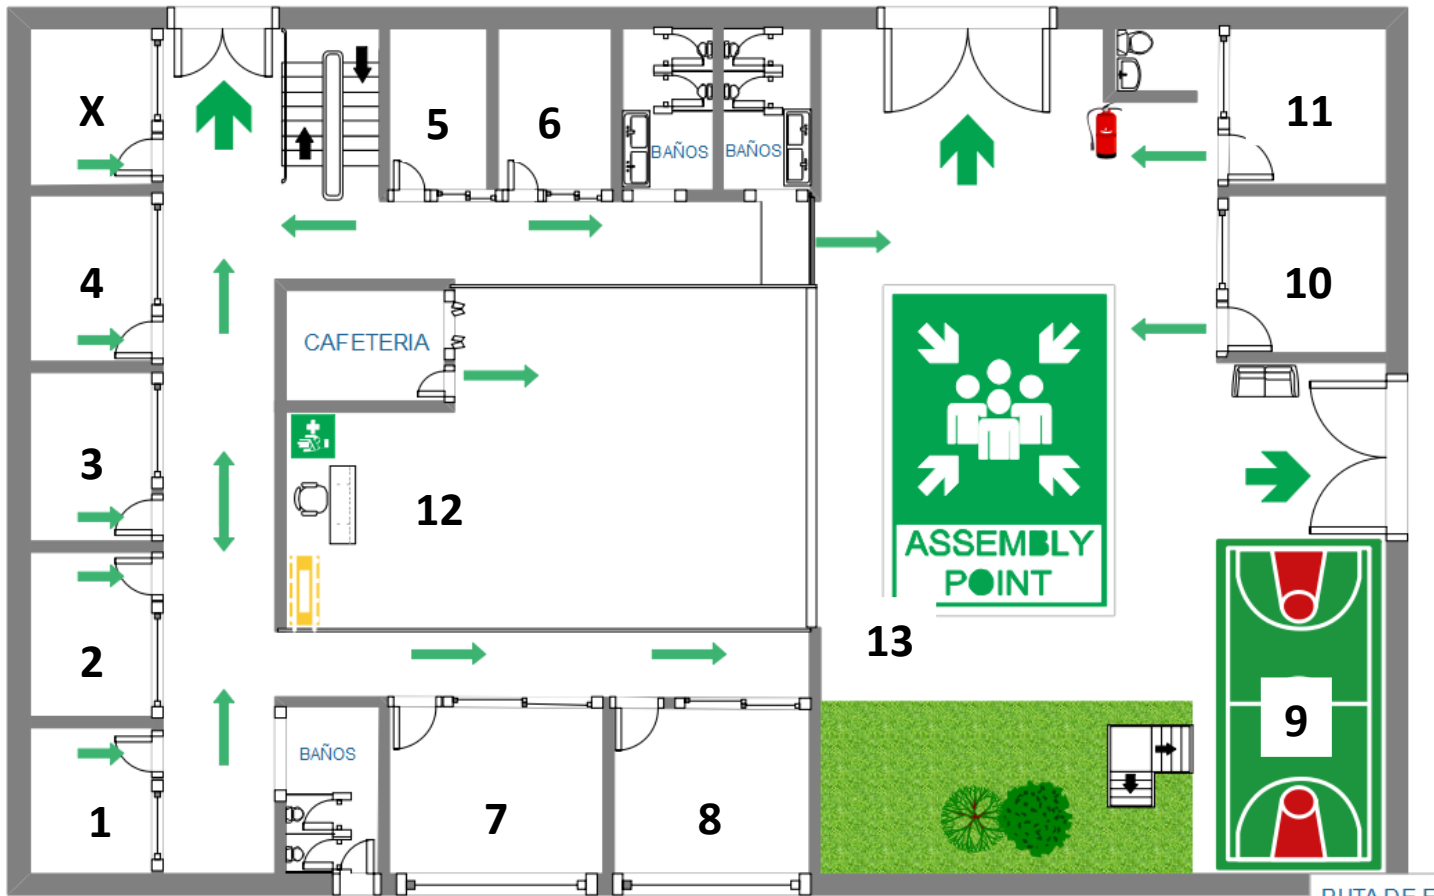

# PLANO DE DISTRIBUCIÓN DÍA DE LA CIENCIA

CALLE 46 SUR

CARRERA 22

RUTA DE EVACUACIÓN		SALIDAS	
EXTINTOR		BOTQUIN	
PUNTO DE ENCUENTRO		CAMILLAS	